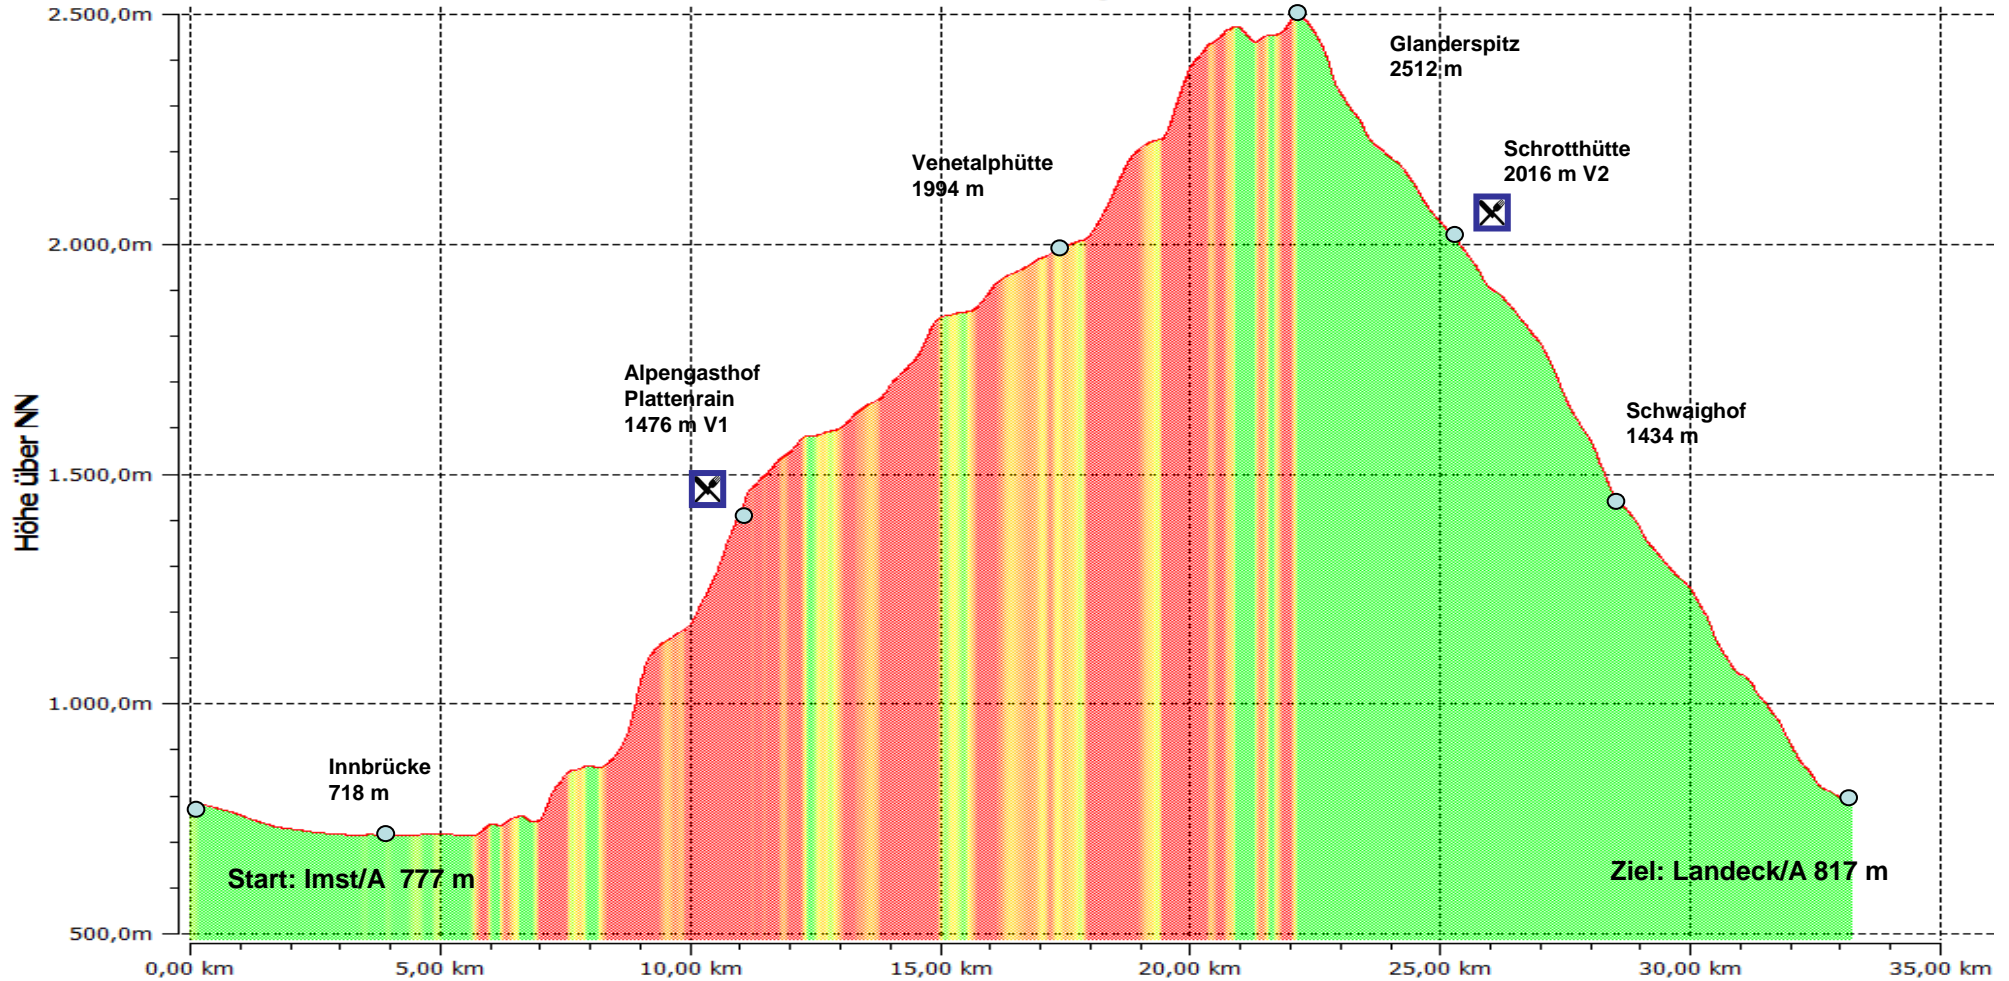

### Höhenprofil

Gesamtstrecke:	→	33,6 km
Hm im Aufstieg:	↗	1844 Hm
Hm im Abstieg:	↘	1804 Hm
Startzeit:		08:00 Uhr

### Zurückgelegte Strecke

3. Etappe Imst - Landeck  
Höhenprofil mit Steigungsfärbung

Version 1.0