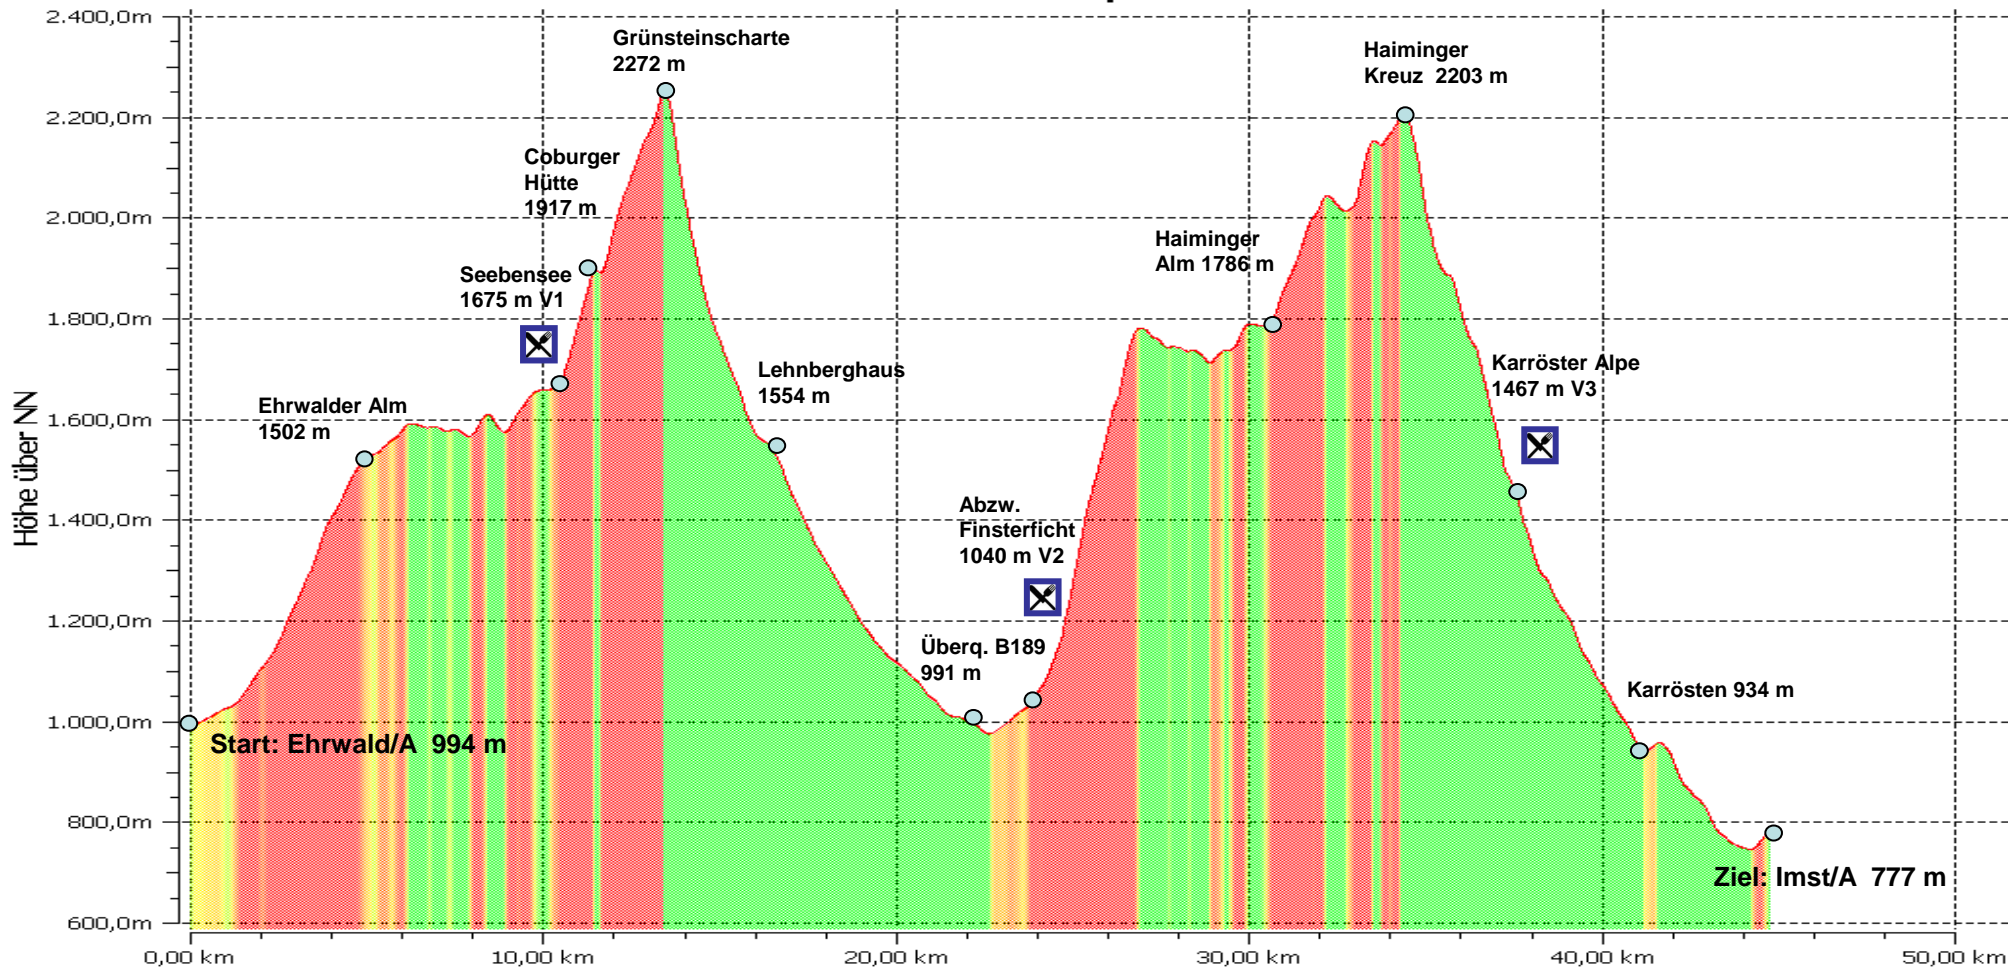

Höhenprofil

Gesamtstrecke:	→ 45,3km
Hm im Aufstieg:	↗ 2723 Hm
Hm im Abstieg:	↘ 2940 Hm
Startzeit:	07:00 Uhr

Zurückgelegte Strecke

2. Etappe Ehrwald - Imst

Höhenprofil mit Steigungsfärbung

Version 1.0

PLAN B